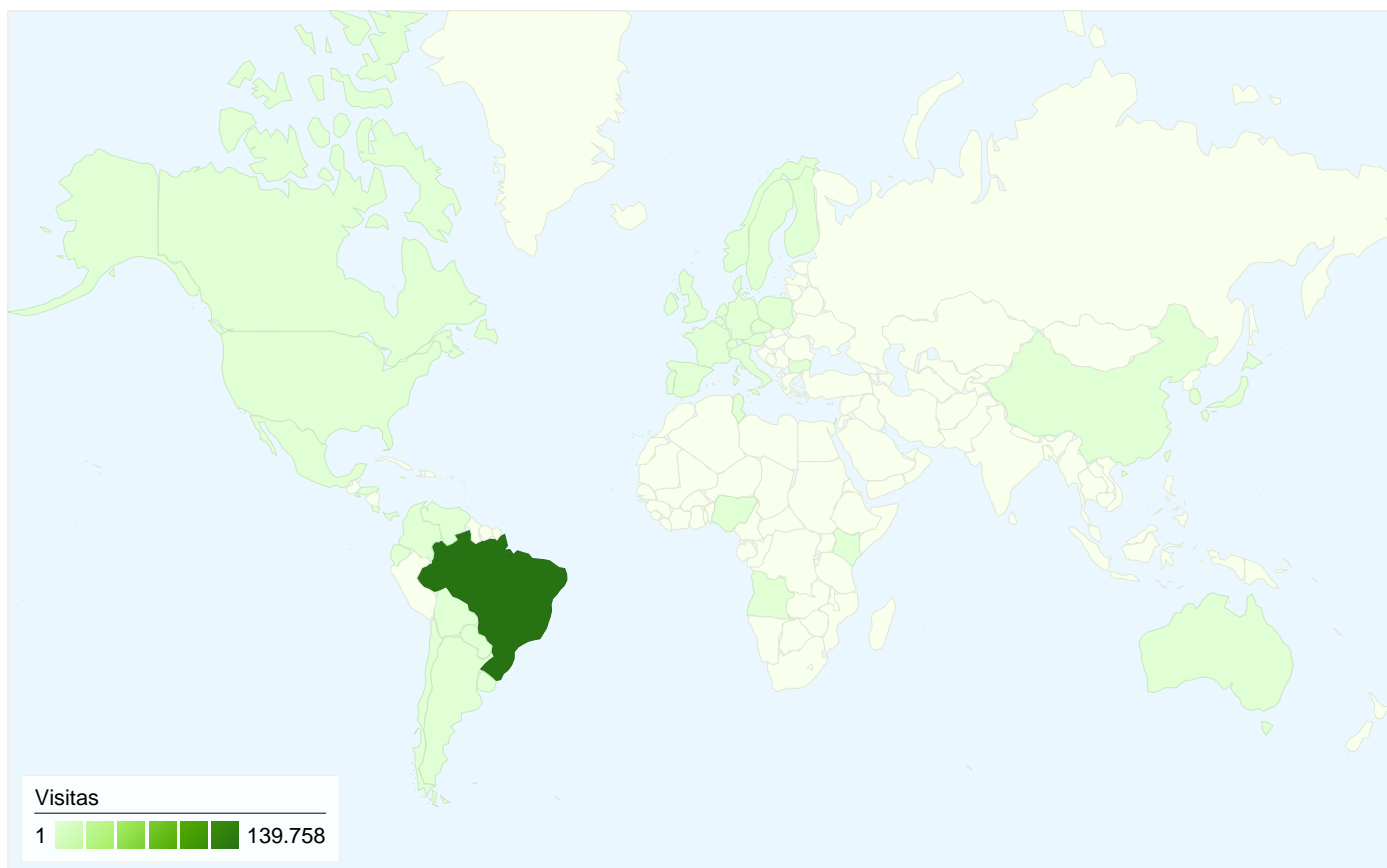

Visão geral dos visitantes

Comparação com: Site

95.523 pessoas visitaram esse site

140.748 Visitas

95.523 Número absoluto de visitantes únicos

578.358 Exibições de página

4,11 Média de exibições de página

00:04:01 Tempo no site

Visão geral das fontes de tráfego

Comparação com: Site

Todas as fontes de tráfego enviaram um total de 140.748 visitas

Principais fontes de tráfego

Origens	Visitas	% de visitas	Palavras-chave	Visitas	% de visitas
google (organic)	124.842	88,70%	candidatos a vereador de	431	0,34%
(direct) ((none))	7.774	5,52%	eleições ceará	401	0,32%
google.com.br (referral)	1.539	1,09%	eleicoes ceara	360	0,28%
live (organic)	973	0,69%	eleições ceara	330	0,26%
yahoo (organic)	864	0,61%	candidatos a prefeitura de	267	0,21%

140.748 visitas vieram de 48 países/territórios

Uso do site

País/território	Visitas	Páginas/visita	Tempo médio no site	% de novas visitas	Taxa de rejeição
Visitas 140.748 % do total do site: 100,00%	Páginas/visita 4,11 Média do site: 4,11 (0,00%)	Tempo médio no site 00:04:01 Média do site: 00:04:01 (0,00%)	% de novas visitas 67,91% Média do site: 67,80% (0,16%)	Taxa de rejeição 39,11% Média do site: 39,11% (0,00%)	
Brazil	139.758	4,11	00:04:00	67,82%	39,06%
United States	304	3,54	00:02:40	78,95%	46,05%
Portugal	128	3,50	00:03:17	86,72%	45,31%
France	77	3,91	00:03:08	75,32%	41,56%
Spain	76	5,42	00:04:49	59,21%	39,47%
Germany	70	3,13	00:01:56	90,00%	58,57%
Italy	60	3,73	00:03:53	75,00%	38,33%
Norway	34	2,88	00:49:03	85,29%	29,41%
United Kingdom	30	2,90	00:01:55	93,33%	53,33%
Argentina	25	3,12	00:02:35	96,00%	52,00%