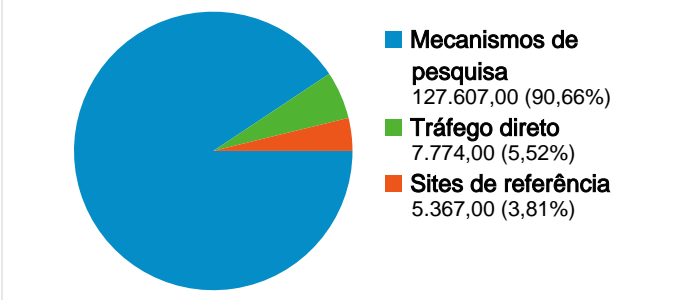

Uso do site

140.748 Visitas

39,11% Taxa de rejeição

578.358 Exibições de página

00:04:01 Tempo médio no site

4,11 Páginas/visita

67,80% % de novas visitas

Visão geral dos visitantes

Cobertura do mapa world

Visão geral das fontes de tráfego

Visão geral de conteúdo

Páginas	Exibições de página	% de exibições de página
/	51.682	8,94%
/noticias/veja_as_cidades_cea	29.258	5,06%
/interior/index.1.html	26.113	4,52%
/pesquisas/index.1.html	18.270	3,16%
/prefeitos/index.1.html	18.001	3,11%

Visão geral das fontes de tráfego

Comparação com: Site

Todas as fontes de tráfego enviaram um total de 140.748 visitas

Principais fontes de tráfego

Origens	Visitas	% de visitas	Palavras-chave	Visitas	% de visitas
google (organic)	124.842	88,70%	candidatos a vereador de	431	0,34%
(direct) ((none))	7.774	5,52%	eleições ceará	401	0,32%
google.com.br (referral)	1.539	1,09%	eleicoes ceara	360	0,28%
live (organic)	973	0,69%	eleições ceara	330	0,26%
yahoo (organic)	864	0,61%	candidatos a prefeitura de	267	0,21%

1 - 10 de 48

As páginas deste site foram visualizadas 578.358 vezes no total

 **578.358** Exibições de página

 **409.468** Exibições únicas

 **39,11%** Taxa de rejeição

Conteúdo principal

Páginas	Exibições de página	% de exibições de página
/	51.682	8,94%
/noticias/veja_as_cidades_cearenses_que_terao_eleicoes_em_	29.258	5,06%
/interior/index.1.html	26.113	4,52%
/pesquisas/index.1.html	18.270	3,16%
/prefeitos/index.1.html	18.001	3,11%