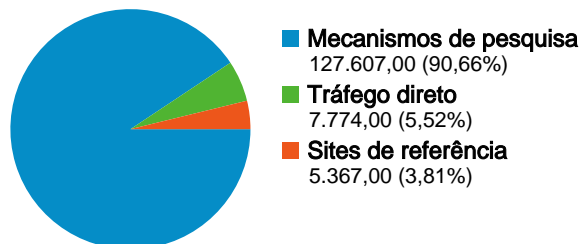

Visão geral dos visitantes

Comparação com: Site

95.523 pessoas visitaram esse site

140.748 Visitas

95.523 Número absoluto de visitantes únicos

578.358 Exibições de página

4,11 Média de exibições de página

00:04:01 Tempo no site

39,11% Taxa de rejeição

67,80% Novas visitas

Perfil técnico

Navegador	Visitas	% de visitas	Velocidade da conexão	Visitas	% de visitas
Internet Explorer	111.101	78,94%	Unknown	74.880	53,20%
Firefox	27.765	19,73%	DSL	57.504	40,86%
Chrome	1.026	0,73%	Dialup	5.733	4,07%
Opera	309	0,22%	T1	1.350	0,96%
Safari	297	0,21%	Cable	1.235	0,88%

Visão geral das fontes de tráfego

Comparação com: Site

Todas as fontes de tráfego enviaram um total de 140.748 visitas

Principais fontes de tráfego

Origens	Visitas	% de visitas	Palavras-chave	Visitas	% de visitas
google (organic)	124.842	88,70%	candidatos a vereador de	431	0,34%
(direct) ((none))	7.774	5,52%	eleições ceará	401	0,32%
google.com.br (referral)	1.539	1,09%	eleicoes ceara	360	0,28%
live (organic)	973	0,69%	eleições ceara	330	0,26%
yahoo (organic)	864	0,61%	candidatos a prefeitura de	267	0,21%