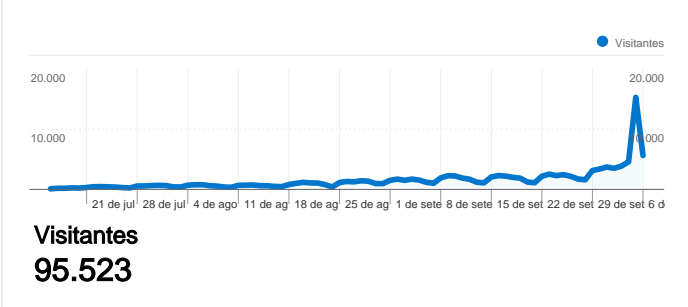

Uso do site

140.748 Visitas

39,11% Taxa de rejeição

578.358 Exibições de página

00:04:01 Tempo médio no site

4,11 Páginas/visita

67,80% % de novas visitas

Visão geral dos visitantes

Cobertura do mapa world

Visão geral das fontes de tráfego

Visão geral de conteúdo

Páginas	Exibições de página	% de exibições de página
/	51.682	8,94%
/noticias/veja_as_cidades_cea	29.258	5,06%
/interior/index.1.html	26.113	4,52%
/pesquisas/index.1.html	18.270	3,16%
/prefeitos/index.1.html	18.001	3,11%

Visão geral dos visitantes

Comparação com: Site

95.523 pessoas visitaram esse site

140.748 Visitas

95.523 Número absoluto de visitantes únicos

578.358 Exibições de página

4,11 Média de exibições de página

00:04:01 Tempo no site

140.748 visitas vieram de 48 países/territórios

Uso do site

País/território	Visitas	Páginas/visita	Tempo médio no site	% de novas visitas	Taxa de rejeição
Visitas 140.748 % do total do site: 100,00%	Páginas/visita 4,11 Média do site: 4,11 (0,00%)	Tempo médio no site 00:04:01 Média do site: 00:04:01 (0,00%)	% de novas visitas 67,91% Média do site: 67,80% (0,16%)	Taxa de rejeição 39,11% Média do site: 39,11% (0,00%)	
Brazil	139.758	4,11	00:04:00	67,82%	39,06%
United States	304	3,54	00:02:40	78,95%	46,05%
Portugal	128	3,50	00:03:17	86,72%	45,31%
France	77	3,91	00:03:08	75,32%	41,56%
Spain	76	5,42	00:04:49	59,21%	39,47%
Germany	70	3,13	00:01:56	90,00%	58,57%
Italy	60	3,73	00:03:53	75,00%	38,33%
Norway	34	2,88	00:49:03	85,29%	29,41%
United Kingdom	30	2,90	00:01:55	93,33%	53,33%
Argentina	25	3,12	00:02:35	96,00%	52,00%